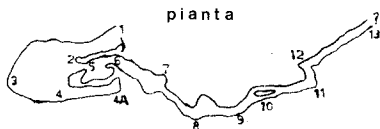

ER-BO 676 GROTTA DELLA RADIO

RIL: RIZZOLI M. GARELLI L.
RONDA SPELEOLOGICA IMOLESE
DIS: GARELLI L. NOV. 1987

SCALA 1:200